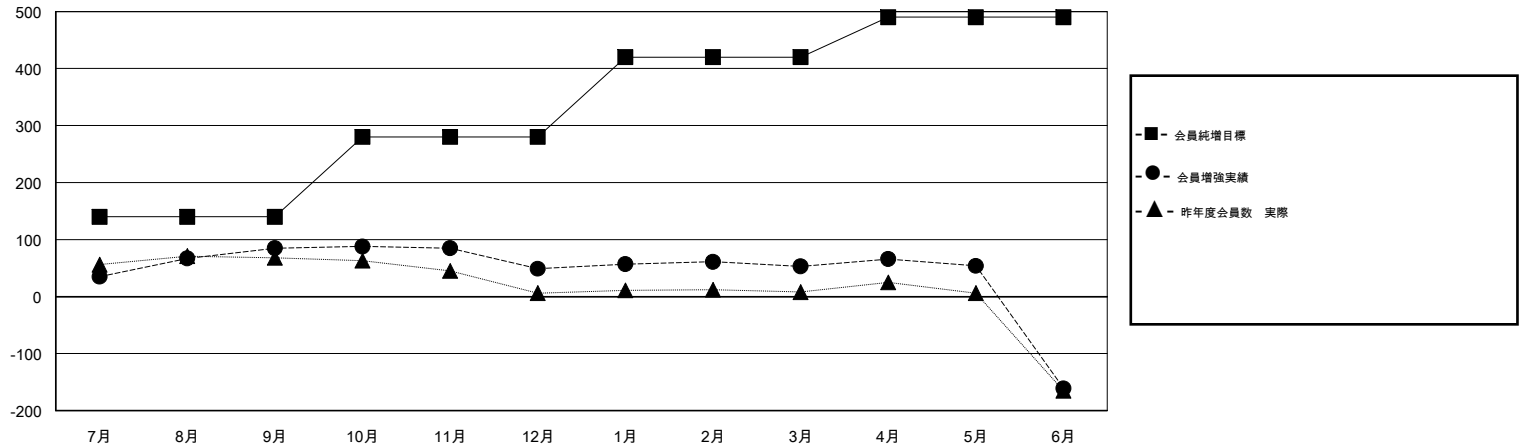

MONTHLY MEMBERSHIP PROGRESS REPORT

District 330 B

Results as of: 06/30/2019

GMT: MASAYOSHI MARUYAMA, YASUHISA NAKAMURA

地域 JAPAN

GMT会則地域

クラブ				名			
結果: 2018-2019				結果: 2018-2019			
四半期	新クラブ目標	新クラブ	解散クラブ	四半期	会員純増目標	会員増強実績	退会者(転籍を含む) 実際
7月/8月/9月	0	0	0	7月/8月/9月	140	136	48
10月/11月/12月	0	0	1	10月/11月/12月	140	62	97
1月/2月/3月	1	0	0	1月/2月/3月	140	68	57
4月/5月/6月	1	0	4	4月/5月/6月	70	74	280

新クラブ目標及び実績累計

会員目標及び実績累計

解散クラブ: 5	121 CLUBS OF 161 一名以上の新会員を登録	男女別 男性 3,494 (84.72%) 女性 630 (15.28%) 女性%年度目標: 18%
退会者 物故会員 41 クラブ解散 85 その他 356 合計 482	会員累計データを見るには、ここをクリック	世帯主/家族会員合計 764 国際会費半額の家族会員 396